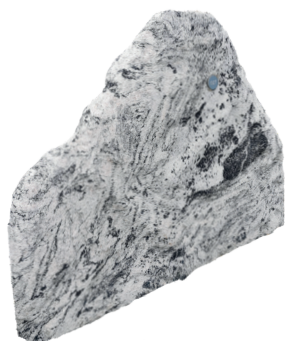

Matterhorn Findlinge
Art.-Nr. 0000074

Varianten	Maße	Preis Netto
Divers	30-80	Auf Anfrage