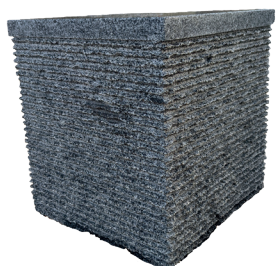

Tower Fountain
Art.-Nr. 00000894

Varianten	Maße	Preis Netto
01	30-70x6-10	420,13€

Art Design „Face“
Art.-Nr. 00000610

Varianten	Maße	Preis Netto
01	H 100	391,55€

Black Wall
Art.-Nr. 00000336

Varianten	Maße	Preis Netto
01	60x45	149,12€
02	90x70	265,85€

Wasserspiele

Auch mit Zubehör erhältlich

Onyx Säule
Art.-Nr. 00000731

Varianten	Maße	Preis Netto
04	25x25x60	173,67€
05	25x25x90	173,67€

Cube Dark Shadow
Art.-Nr. 00000854

Varianten	Maße	Preis Netto
02	40x40x40	193,24€
03	50x50x50	378,11€