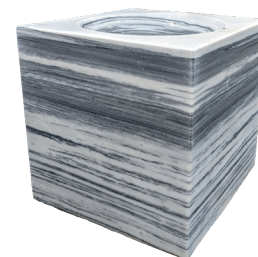

Varianten	Maße	Preis Netto
02	H 75	131,05€

Cube Marmor
Art.-Nr. 00000896

Varianten	Maße	Preis Netto
01	30x30x30	96,22€
02	40x40x40	193,24€
03	50x50x50	378,11€